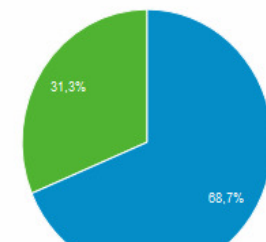

Návštěvy

20,80 %

27 773 vs. 22 991

Uživatelé

21,16 %

20 491 vs. 16 912

Zobrazení stránek

-1,92 %

76 851 vs. 78 352

Počet stránek na 1 návštěvu

-18,80 %

2,77 vs. 3,41

Prům. doba trvání návštěvy

-9,29 %

00:02:40 vs. 00:02:56

■ New Visitor ■ Returning Visitor

1.11.2015 - 30.11.2015